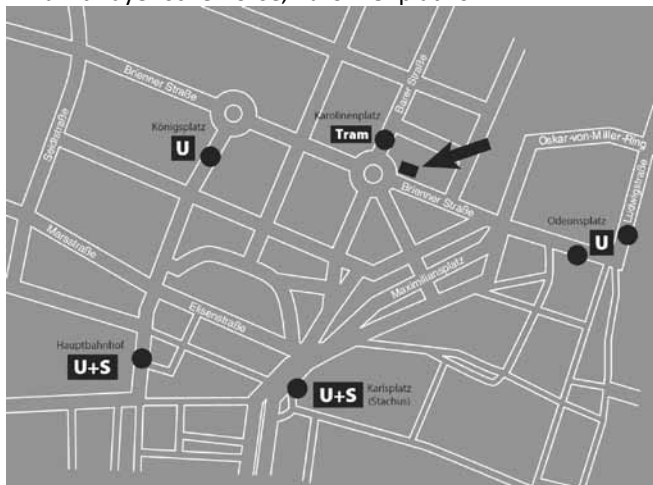

Anfahrt Bayerische Börse, Karolinenplatz 6

Mit öffentlichen Verkehrsmitteln

- vom Hauptbahnhof mit U2 bis Königsplatz, 5 Minuten Fußweg
- vom Karlsplatz (Stachus) mit Tram 27 bis Haltestelle Karolinenplatz oder 12 Minuten Fußweg
- vom Flughafen München mit S8/S1 bis Hauptbahnhof oder Karlsplatz, dort weiter wie beschrieben
- mit U4/U5 bis Odeonsplatz, dort Ausgang Briener Straße, 5 Minuten Fußweg